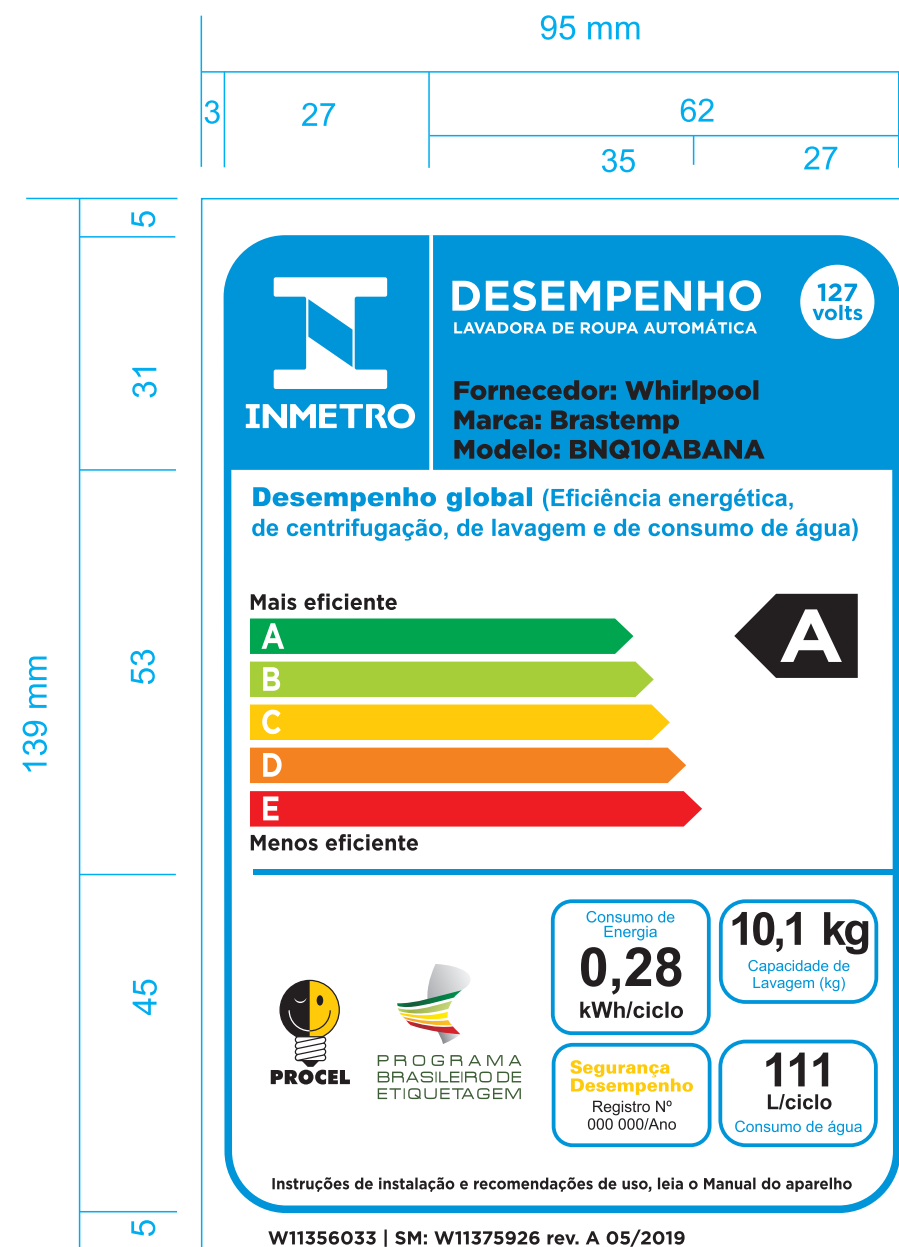

EDITÁVEL

EM CURVAS

FONTES UTILIZADAS

Arial Normal, Arial Bold, Gotham Bold, Gotham Black, Univers Black

CORES UTILIZADAS

- Referência INMETRO
- Referência INMETRO
- Referência INMETRO
- Referência INMETRO
- Referência INMETRO
- Referência INMETRO

LEGENDA

- Cotas e corte (formato 95 x 139 mm)

CÓDIGO DA PEÇA

W11356033  
SM: W11375926

REVISÃO

rev. A

DATA

29/05/2019