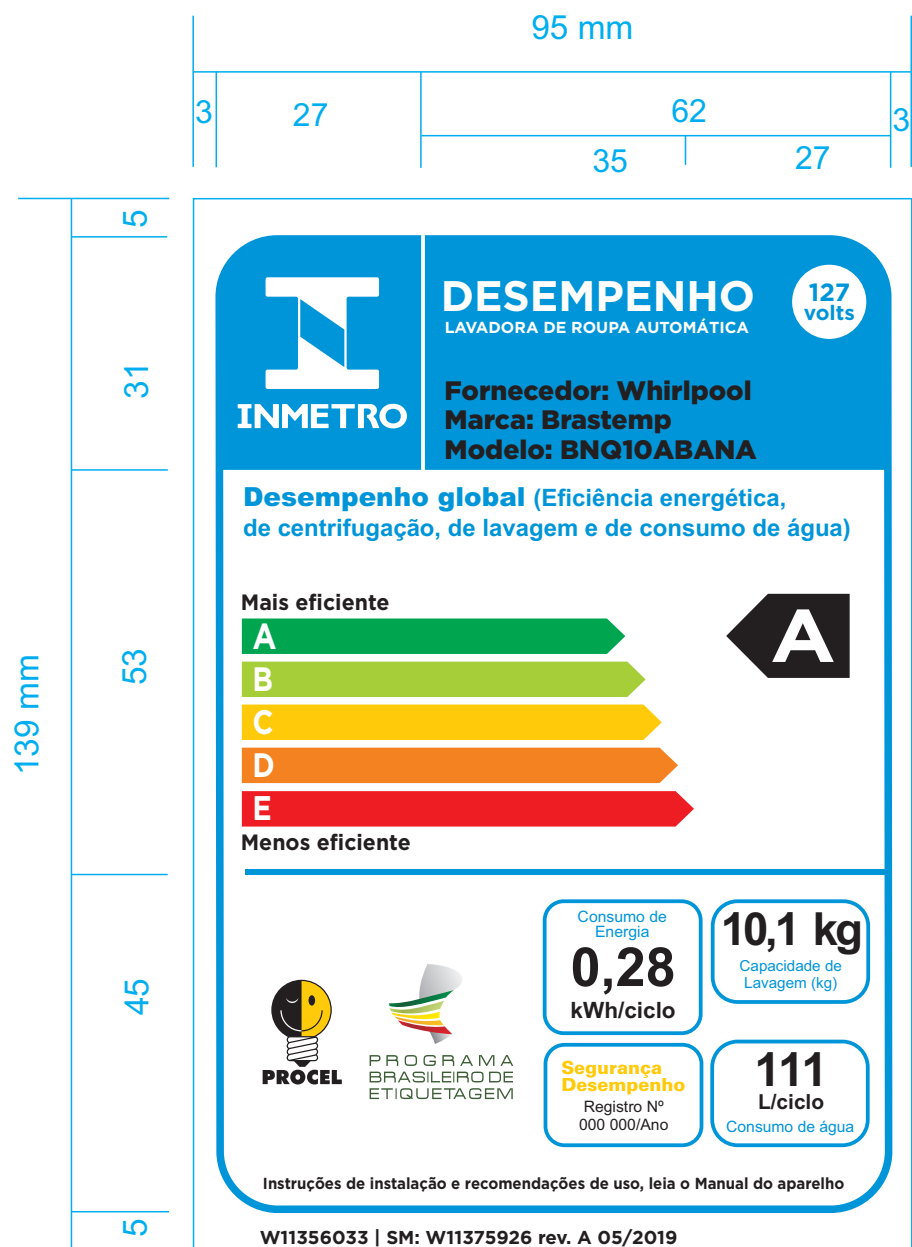

EDITÁVEL

EM CURVAS

FONTES UTILIZADAS

Arial Normal, Arial Bold, Gotham Bold, Gotham Black, Univers Black

CORES UTILIZADAS

- Referência INMETRO
- Referência INMETRO
- Referência INMETRO
- Referência INMETRO
- Referência INMETRO
- Referência INMETRO

LEGENDA

- Cotas e corte (formato 95 x 139 mm)

CÓDIGO DA PEÇA

W11356033  
SM: W11375926

REVISÃO

rev. A

DATA

29/05/2019