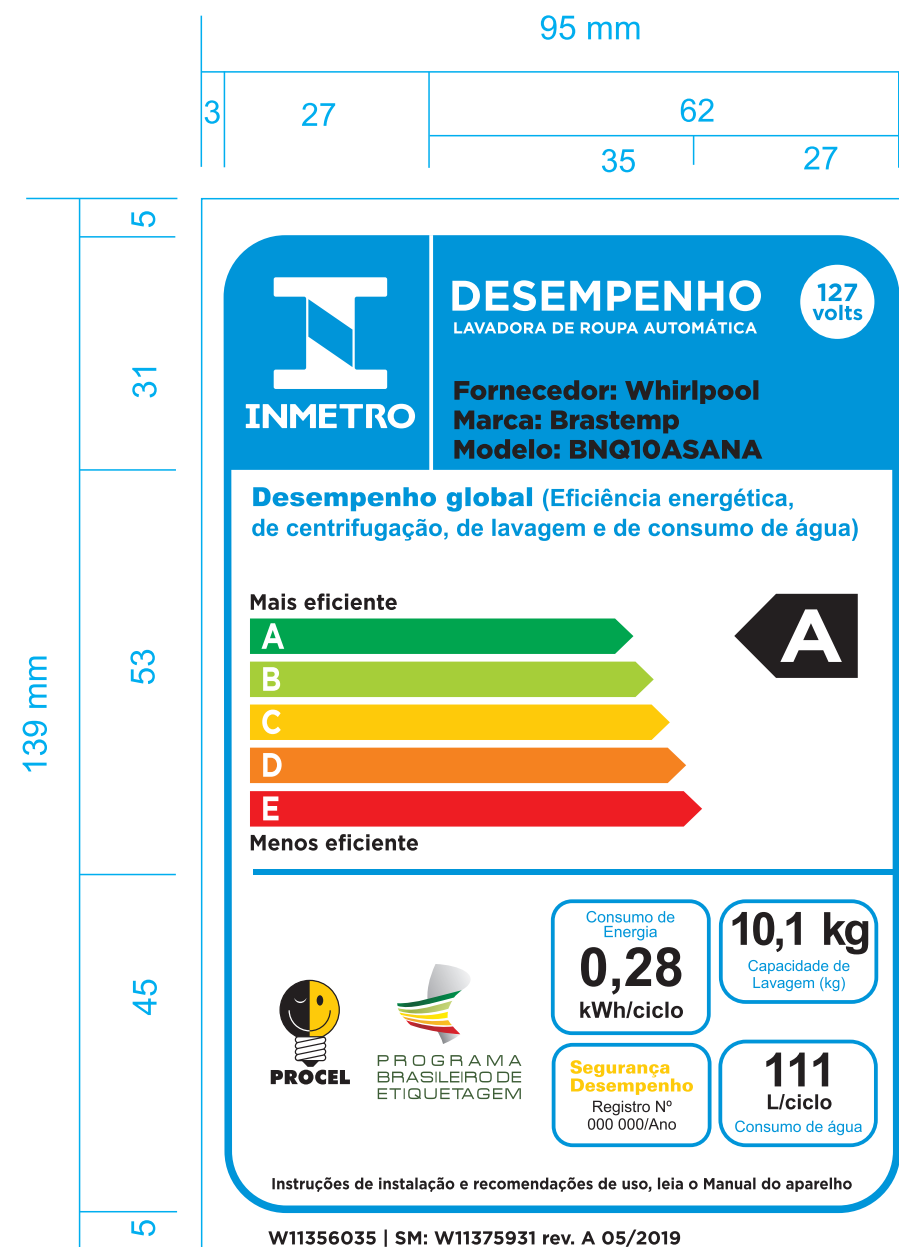

EDITÁVEL

EM CURVAS

FONTES UTILIZADAS

Arial Normal, Arial Bold, Gotham Bold, Gotham Black, Univers Black

CORES UTILIZADAS

- Referência INMETRO
- Referência INMETRO
- Referência INMETRO
- Referência INMETRO
- Referência INMETRO
- Referência INMETRO

LEGENDA

- Cotas e corte (formato 95 x 139 mm)

CÓDIGO DA PEÇA

W11356035
SM: W11375931

REVISÃO

rev. A

DATA

29/05/2019