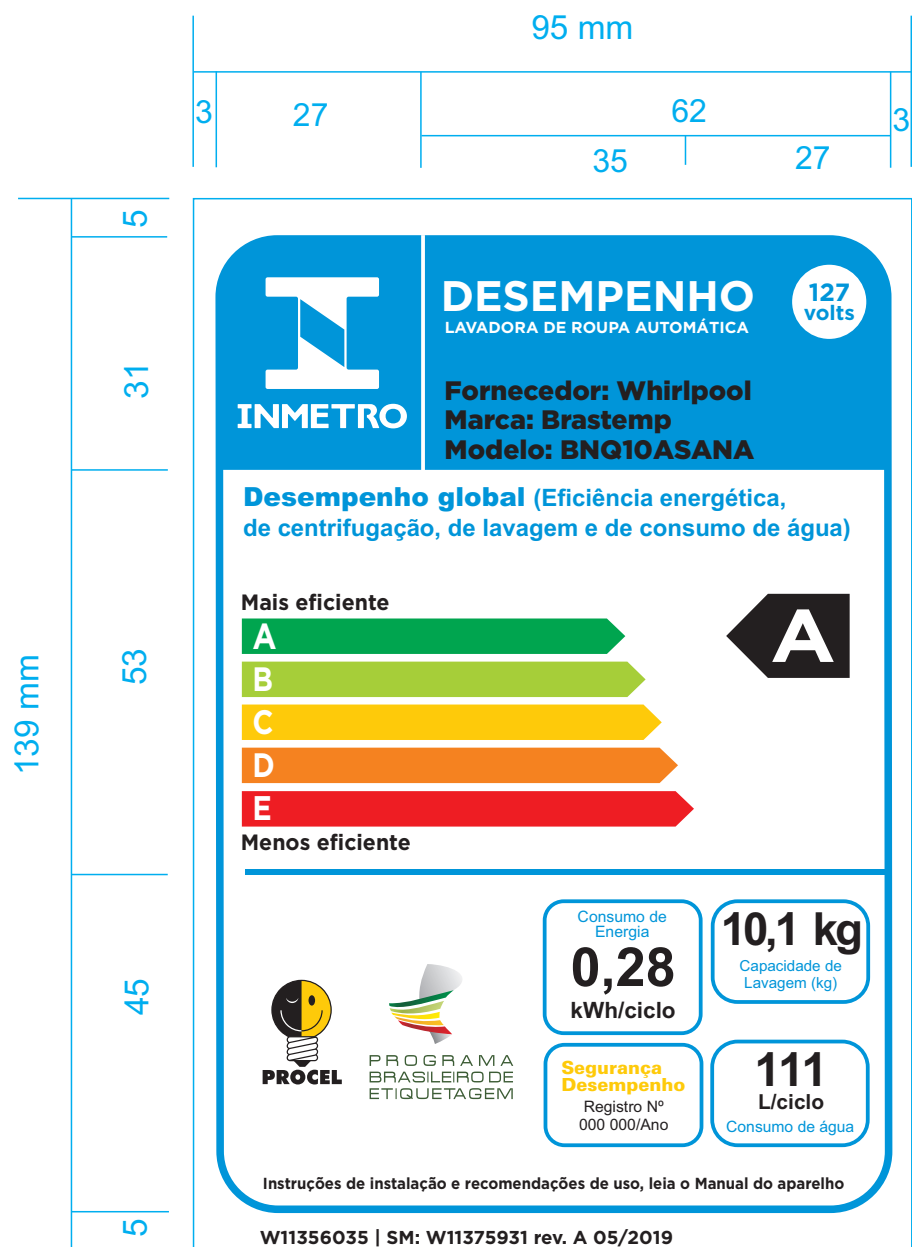

EDITÁVEL

EM CURVAS

FONTES UTILIZADAS

Arial Normal, Arial Bold, Gotham Bold, Gotham Black, Univers Black

CORES UTILIZADAS

- Referência INMETRO
- Referência INMETRO
- Referência INMETRO
- Referência INMETRO
- Referência INMETRO
- Referência INMETRO

LEGENDA

- Cotas e corte (formato 95 x 139 mm)

CÓDIGO DA PEÇA

W11356035
SM: W11375931

REVISÃO

rev. A

DATA

29/05/2019