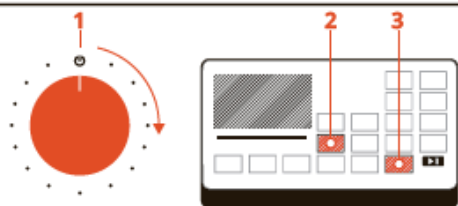

GUIA RÁPIDO LAVA & SECA

CICLOS ESPECIAIS DE LAVAGEM

- A**
LAVA E SECA EM 59 MIN
Lava e seca poucas peças de roupa em apenas 59 min, deixando prontas para vestir.
- B**
ANTIALÉRGICO
Garanta a higienização das suas roupas, eliminando até 99,99% das bactérias com alta temperatura de lavagem.
- C**
EDREDOM
Utilize esse programa para lavar edredons.

REMOÇÃO DE MANCHAS

Remove as manchas mais difíceis sem danificar as roupas.

- 1** Seleccione o ciclo.
- 2 LAVAR COM VAPOR**
Eleva a performance da lavagem ao gerar vapor durante o ciclo.
- 3 TIRA MANCHAS+**
Variação de temperatura da água para otimizar a remoção de manchas.