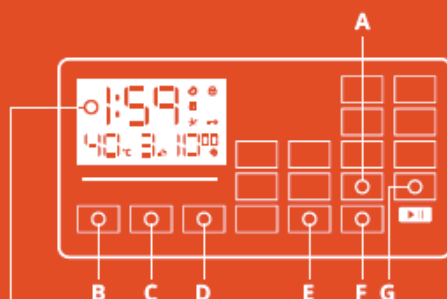

REMOÇÃO DE MANCHAS

Remove as manchas mais difíceis sem danificar as roupas.

- 1** Seleccione o ciclo.
- 2 LAVAR COM VAPOR**
Eleva a performance da lavagem ao gerar vapor durante o ciclo.
- 3 TIRA MANCHAS+**
Variação de temperatura da água para otimizar a remoção de manchas.

TRIPLO VAPOR Proporciona uma limpeza profunda e um cuidado extremo com suas roupas com **3 opções de uso de vapor**:

- 1 VAPORIZAR**
Remove odores desagradáveis e vincos sem precisar lavar novamente.
- 2 LAVAR COM VAPOR**
Eleva a performance da lavagem ao gerar vapor durante o ciclo.
- 3 VOLTO LOGO COM VAPOR**
Após o término da lavagem, movimenta as roupas de forma gentil adicionando vapor.

Dica: Confira a temperatura de lavagem para as suas peças.

PN: W11801082 SM: W11801083 Rev.A 13/JAN/2026

OPÇÕES DE LAVAGEM E SECAGEM

VISUALIZE O TEMPO E PARÂMETROS DE LAVAGEM NO PAINEL
Pressione a tecla **INICIAR/PAUSAR** caso o display esteja em modo economia.