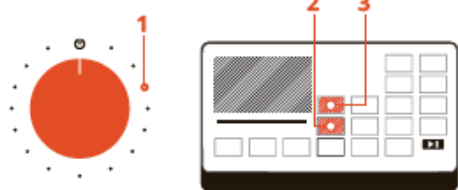

1. **1 VAPORIZAR**
   Remove odores desagradáveis e vincos sem precisar lavar novamente.
2. **2 LAVAR COM VAPOR**
   Eleva a performance da lavagem ao gerar vapor durante o ciclo.
3. **3 VOLTO LOGO COM VAPOR**
   Após o término da lavagem, movimenta as roupas de forma gentil adicionando vapor.

Dica: Confira a temperatura de lavagem para as suas peças.

PN: W11801082 SM: W11801083 Rev.A 13/JAN/2026